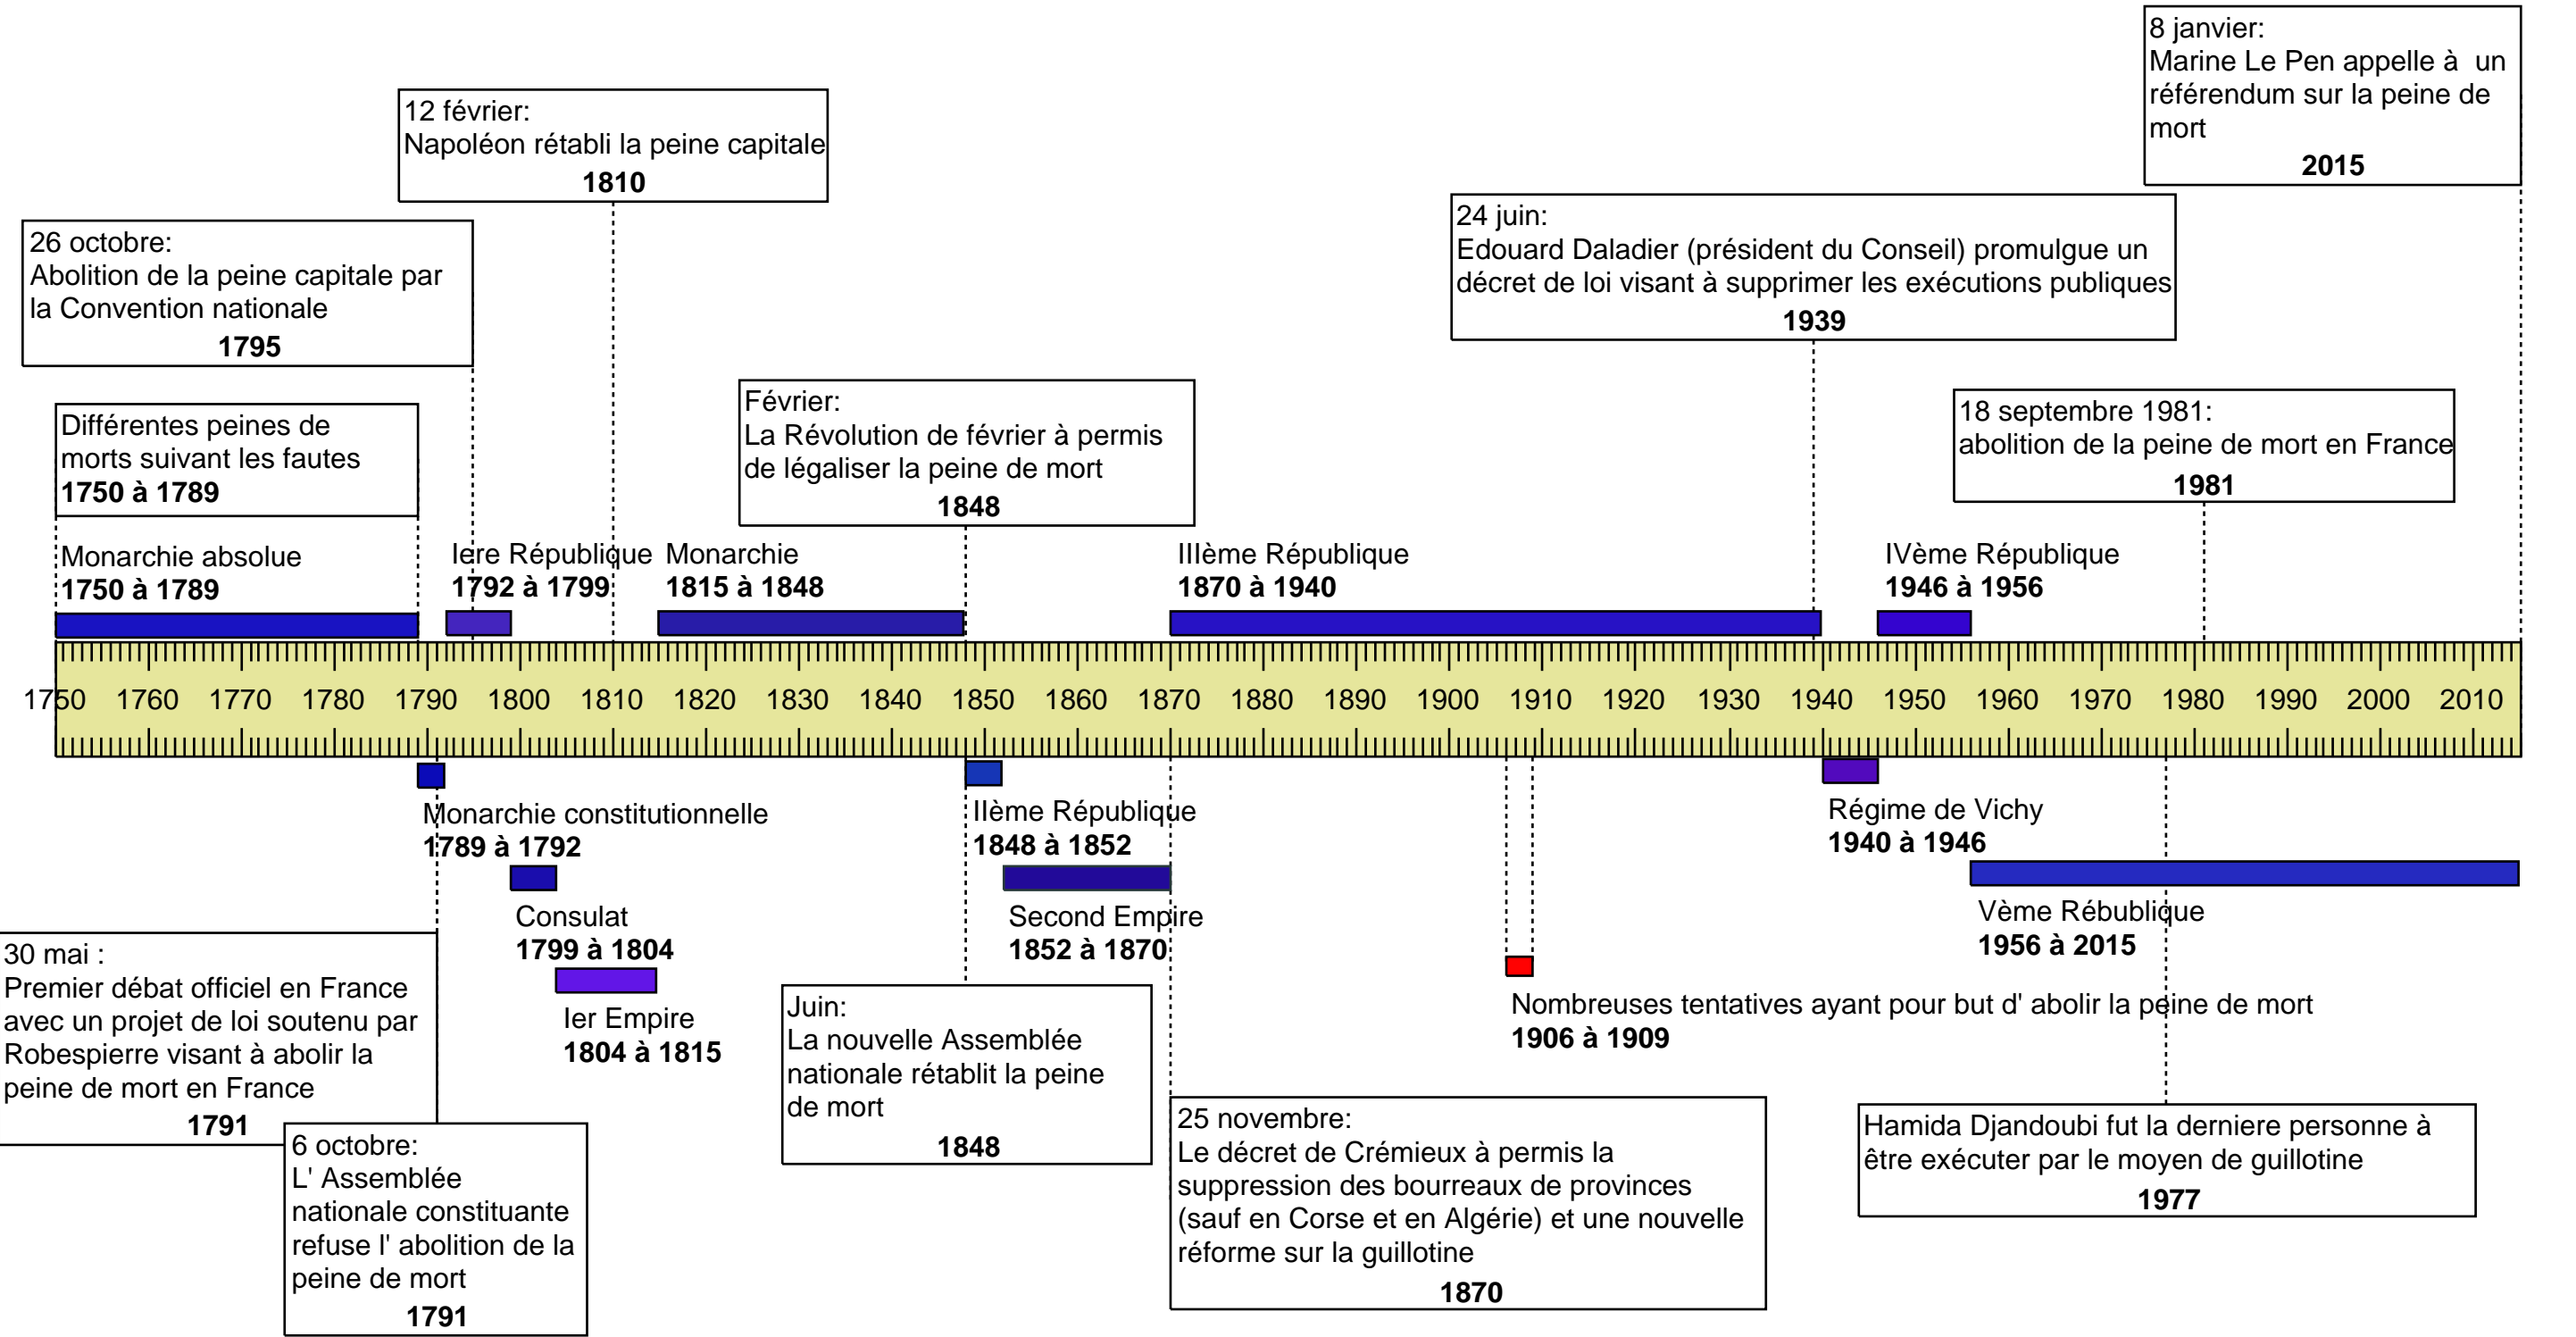

Titre: Frise chronologique des événements de la peine de mort
France entre 1750 et 2015

période	événement de la peine de mort
événement continu	frise chronologique