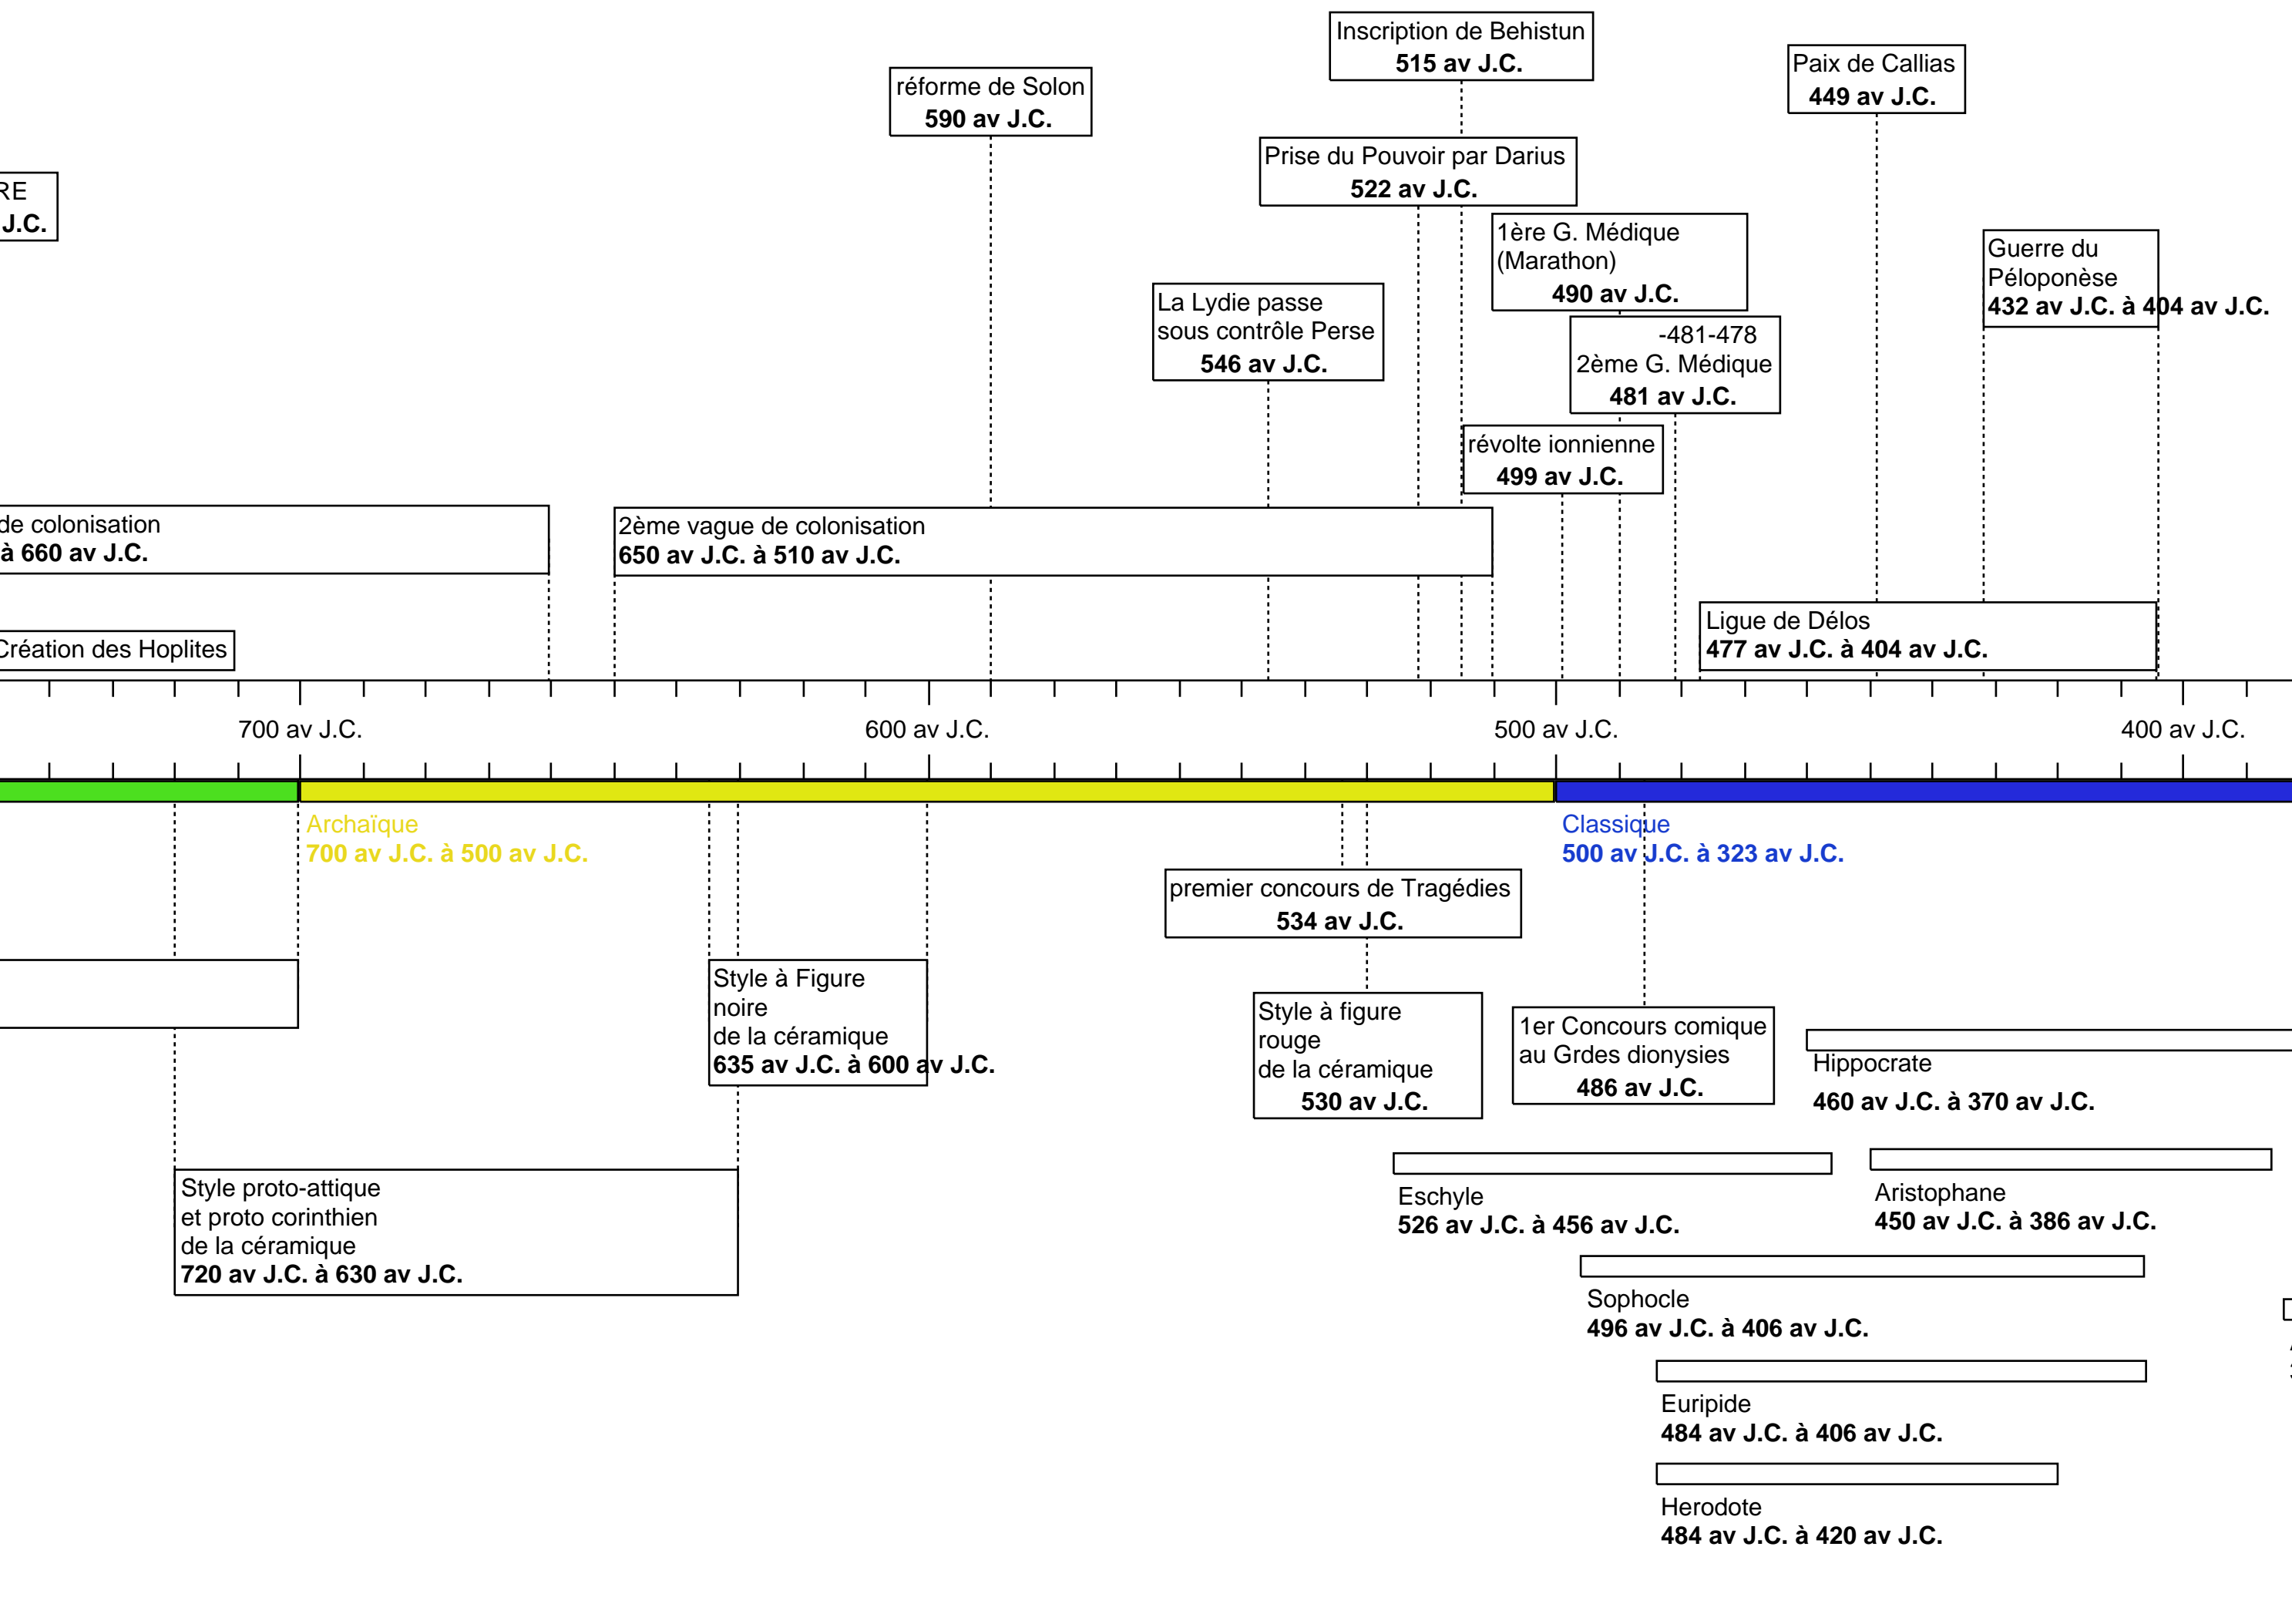

Protogéométrie
Ages Sombres
1100 av J.C. à 900 av J.C.

Géométrie
900 av J.C. à 700 av J.C.

Style Géométrique de la céramique
900 av J.C. à 700 av J.C.

Phase précoloniale
900 av J.C. à 800 av J.C.

Emergence des cités

1ère vague de migrations
770 av J.C.

HOMÈRE
750 av J.C.

RE
J.C.

réforme de Solon
590 av J.C.

Inscription de Behistun
515 av J.C.

Paix de Callias
449 av J.C.

Prise du Pouvoir par Darius
522 av J.C.

La Lydie passe
sous contrôle Perse
546 av J.C.

1ère G. Médique
(Marathon)
490 av J.C.

Guerre du
Péloponèse
432 av J.C. à 404 av J.C.

-481-478
2ème G. Médique
481 av J.C.

révolte ionnienne
499 av J.C.

de colonisation
à 660 av J.C.

2ème vague de colonisation
650 av J.C. à 510 av J.C.

Ligue de Délos
477 av J.C. à 404 av J.C.

Création des Hoplites

700 av J.C.

600 av J.C.

500 av J.C.

400 av J.C.

Archaïque
700 av J.C. à 500 av J.C.

Classique
500 av J.C. à 323 av J.C.