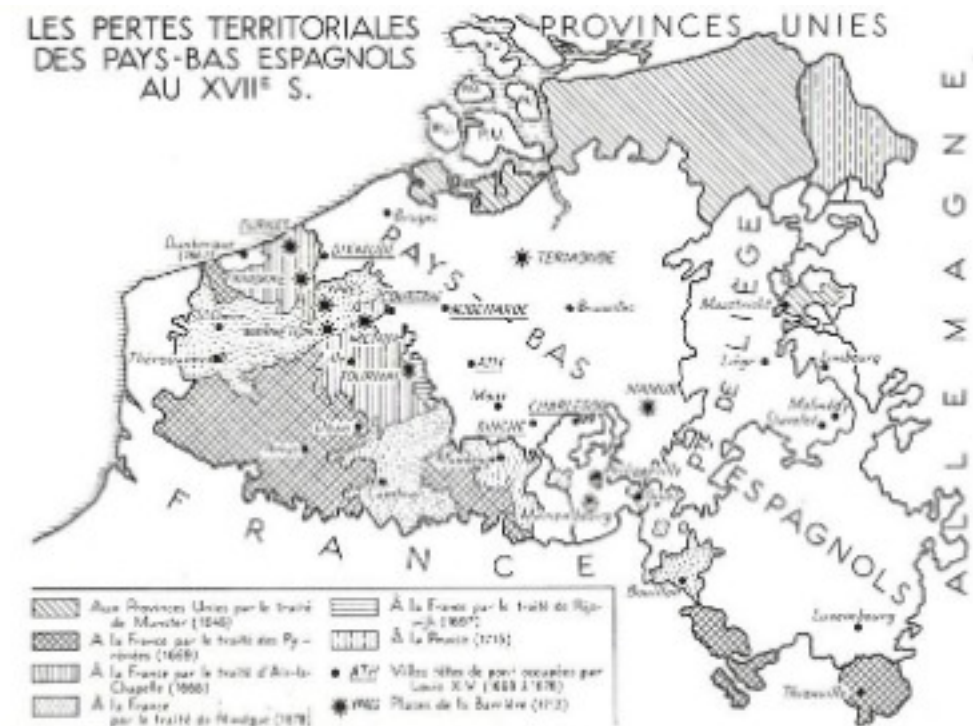

Traité de Nimègue:
Comines-Nord appartient à la France, Louis XIV récupérant la Châtellenie d'Ypres.
1678

Les Temps Modernes

Légende

- Couple de base: Napoléon CAPELLE et Euphrosine DUMONT
- Enfants du couple
- Parents de Napoléon Denis Joseph CAPELLE
- Grands-parents de Napoléon Denis Joseph CAPELLE
- Arrière-grands-parents de Napoléon Denis Joseph CAPELLE

Traité d'Aix la Chapelle
Comines-Nord appartient à l'Espagne tandis que Comines-Sud appartient à la France.
1668

Antoine CAPELLE
22/07/1680 à 03/08/1748

Marie Françoise LESAFFRE
04/10/1680 à 28/07/1748

Isaac CAPELLE
08/07/1716 à 02/05/1780

Marianne Françoise Joseph GHESQUIERE
20/03/1723 à 28/11/1797

1710 1715 1720 1725 1730 1735

Traité d'Utrecht

Ce traité confirme la séparation de la ville de Comines en deux parties dont la frontière est la Lys, rivière passant au milieu. Il existe donc Comines Autriche, au nord, et Comines France, au sud. En 1830, Comines-Autriche devient Comines-Belgique suite à l'indépendance de la Belgique.