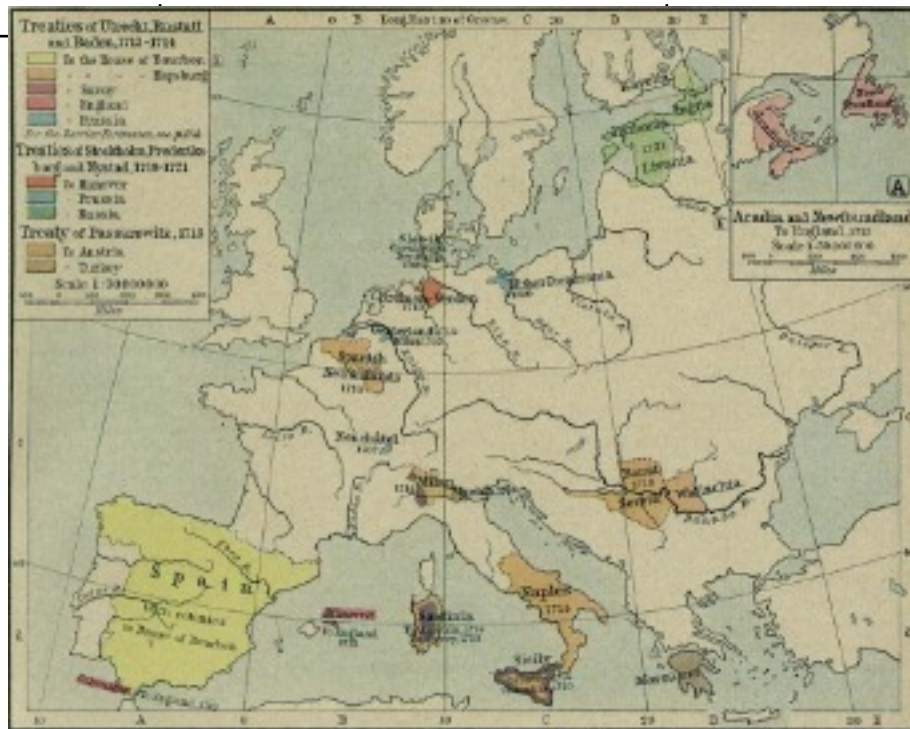

Traité d'Aix la Chapelle
Comines-Nord appartient à l'Espagne tandis que Comines-Sud appartient à la France.
1668

Antoine CAPELLE
22/07/1680 à 03/08/1748

Marie Françoise LESAFFRE
04/10/1680 à 28/07/1748

Isaac CAPELLE
08/07/1716 à 02/05/1780

Marianne Françoise Joseph GHESQUIERE
20/03/1723 à 28/11/1797

1710 1715 1720 1725 1730 1735

Traité d'Utrecht

Ce traité confirme la séparation de la ville de Comines en deux parties dont la frontière est la Lys, rivière passant au milieu. Il existe donc Comines Autriche, au nord, et Comines France, au sud. En 1830, Comines-Autriche devient Comines-Belgique suite à l'indépendance de la Belgique.