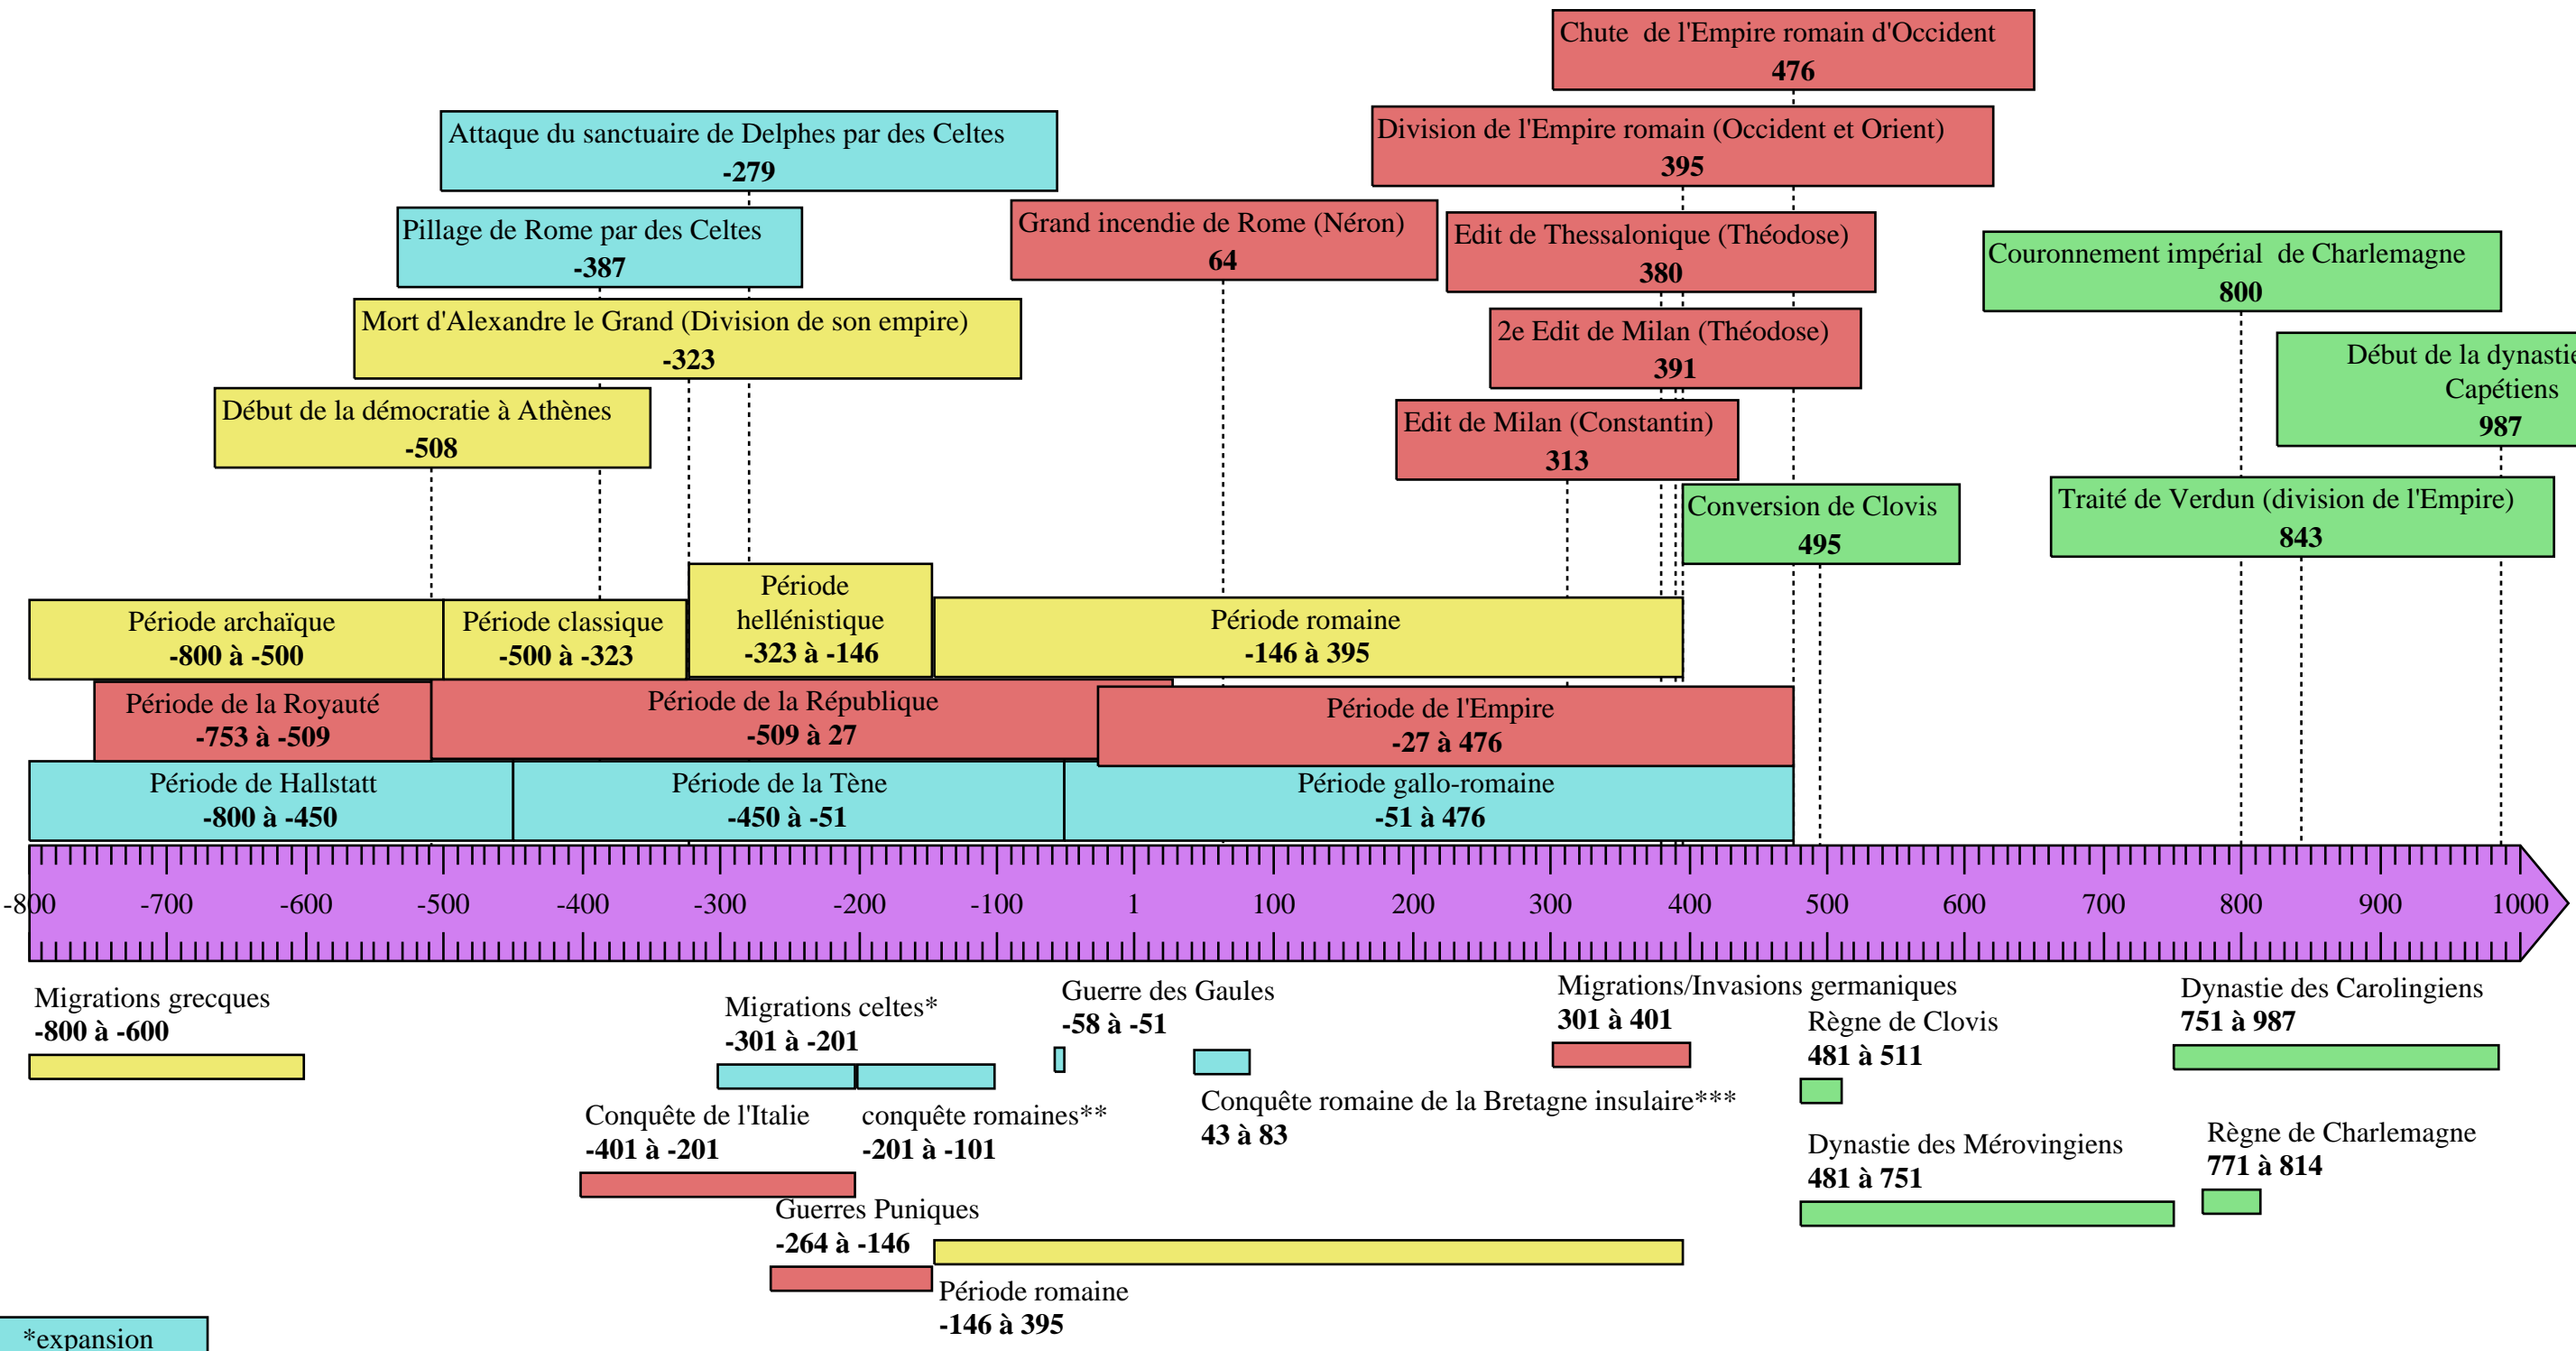

Peuples ayant vécu entre -800 et 1000

*expansion jusqu'en Asie Mineure (Turquie actuelle) et en Grande-Bretagne (y compris l'Irlande)

**des territoires celtiques d'Italie et de l'Espagne

*** partie Angleterre actuelle

Légende:
bleu => Celtes
rouge => Romains
vert => Grecs
jaune => Franks