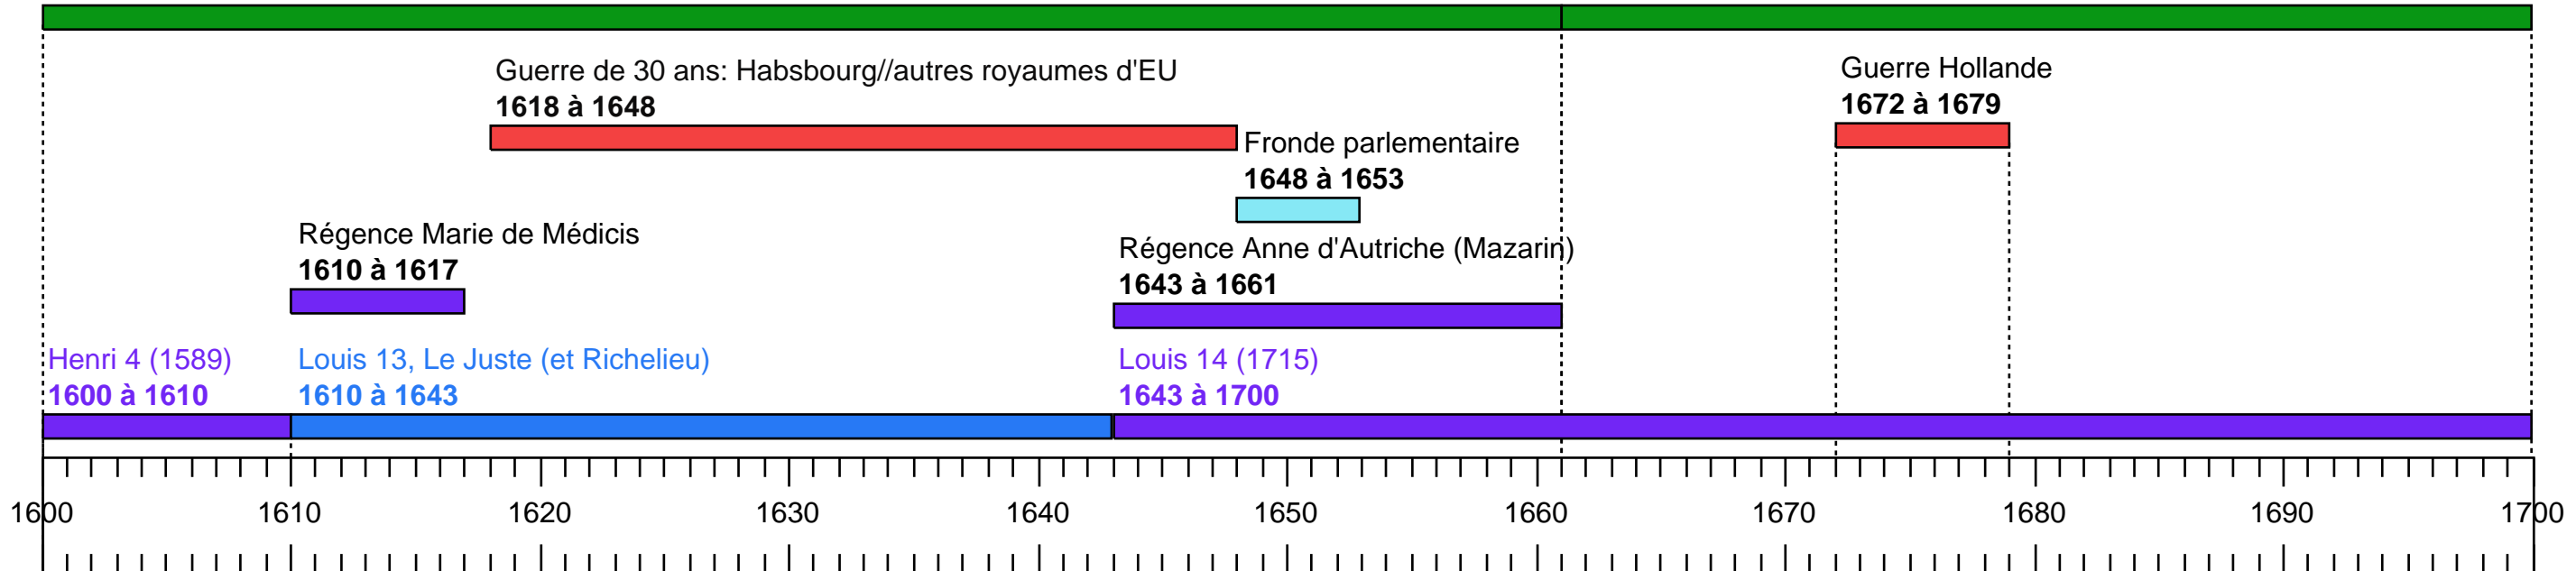

Baroque (1600)
1600 à 1661

Classique (1715)
1661 à 1700

Grande épidémie de peste
1600 à 1616

Ravaillac assassine Henri 4
1610

Sacre à Reims (17 octobre)
1610

Edit contre duels
1626

Gazette de France (Renaudot)
1631

Création Académie française
1635

Procès Galilée
1633

Traités de Westphalie
1648

Edit de Fontainebleau (Louis 14) = révoc. édit de Nantes (Henri 4, 1598)
1685

Pondichéry
1673

Création Comédie Française
1680

Querelle Anciens/Modernes
1697

Jardins Versailles
1662 à 1697

Cour à Versailles
1682